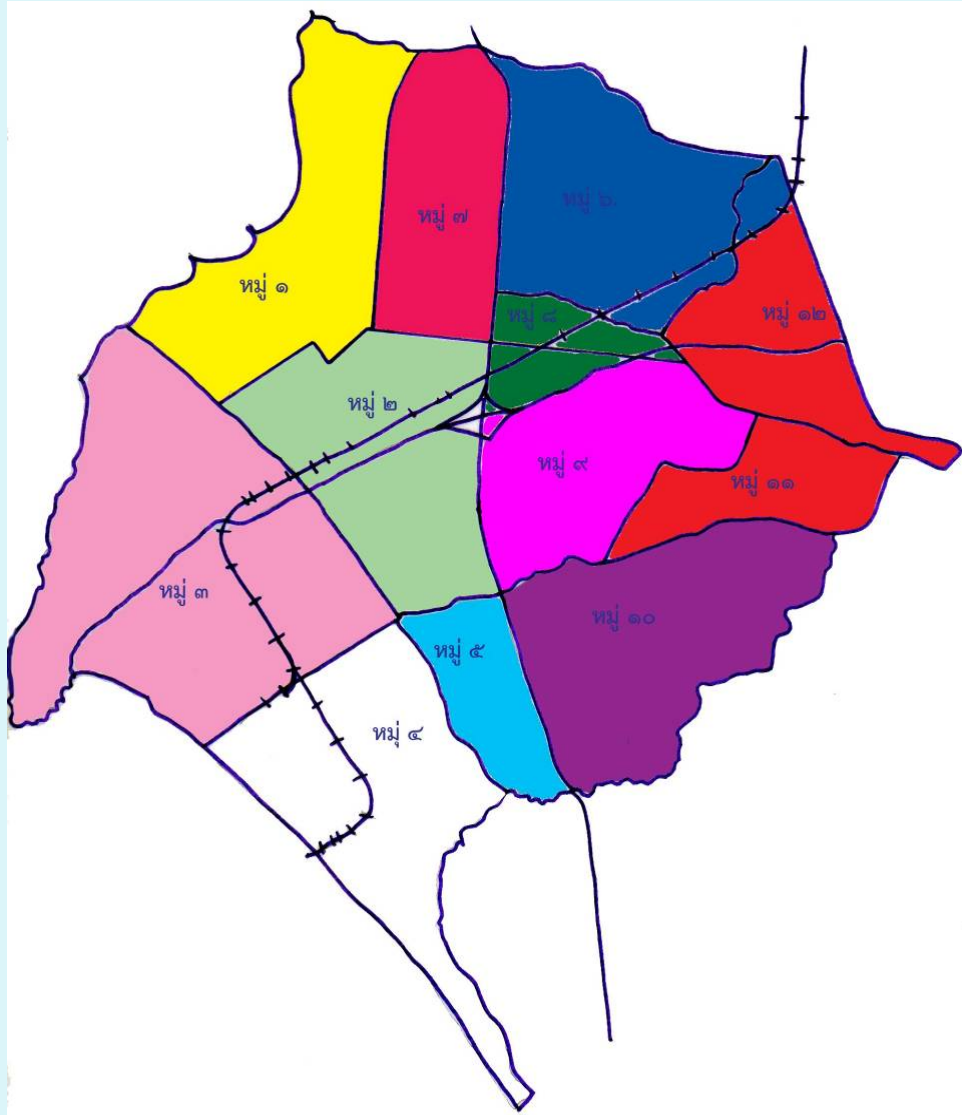

แผนที่แสดงที่ตั้งชุมชน

-  ๑.ชุมชนอ่าวอุดม
-  ๒.ชุมชนบ้านทุ่ง
-  ๓.ชุมชนแหลมฉบัง
-  ๔.ชุมชนบ้านนาเก่า
-  ๕.ชุมชนเขาน้ำซับ
-  ๖.ชุมชนตลาดอ่าวอุดม
-  ๗.ชุมชนชากยายจิ้น
-  ๘.ชุมชนวัดมโนรม
-  ๙.ชุมชนห้วยเล็ก
-  ๑๐.ชุมชนแหลมทอง

จำนวนประชากร

๑. ประชากรตามทะเบียนบ้าน

ตำบล	จำนวนประชากร		รวม	จำนวน ครัวเรือน	หมายเหตุ
	ชาย	หญิง			
ทุ่งสุขลา	๒๐,๗๔๒	๒๑,๖๖๕	๔๒,๔๐๗	๑๑,๔๒๔	

๒. ประชากรแฝง

ประมาณ ๒๐๐,๐๐๐ คน